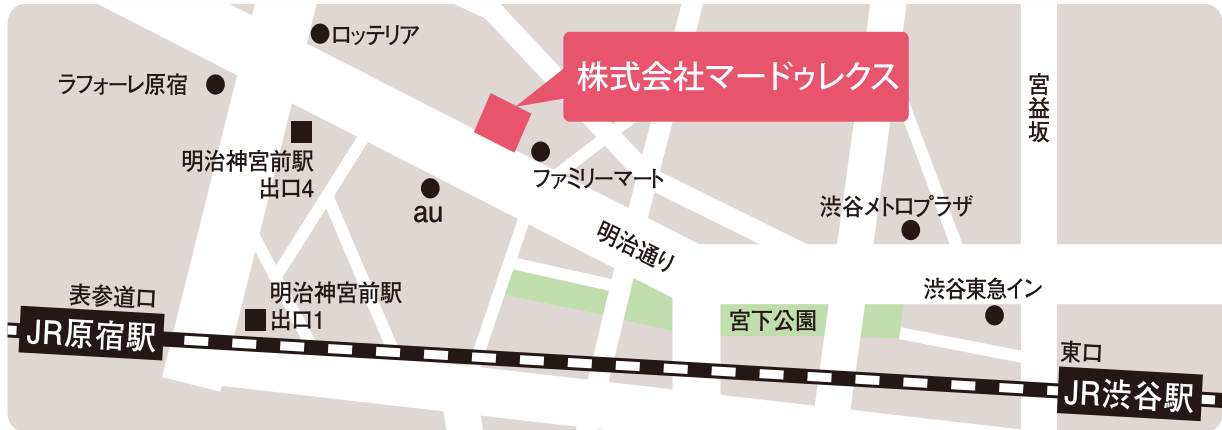

アクセス

■ マードウレクス・ジヴァスタジオ

【株式会社マードウレクス】

〒150-0001 東京都渋谷区神宮前6-17-11JPR原宿ビル6F,7F
TEL:03-5467-8431(代表)
0120-36-1428(お客様専用ダイヤル) 受付時間:9:30~18:00(土・日・祝休)

【株式会社ジヴァスタジオ】

〒150-0001 東京都渋谷区神宮前6-17-11JPR原宿ビル6F,7F
TEL:03-5467-7551(代表)

1. ■交通 JR山手線 渋谷駅 徒歩12分、JR山手線 原宿駅 徒歩10分
   東京メトロ 千代田線 明治神宮前駅 徒歩8分
   東京メトロ 副都心線 明治神宮前駅 徒歩5分